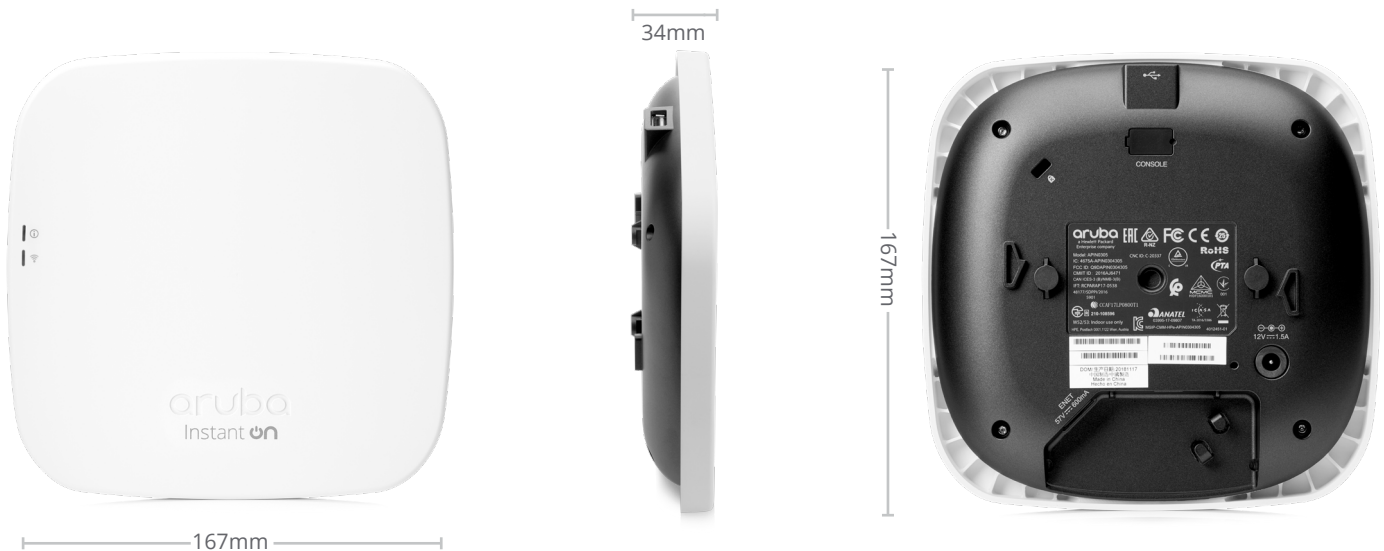

技術規格

包裝內容

- Aruba Instant On AP12 室內型 AP
- Aruba Instant On AP12 快速入門指南
- 天花板軌道安裝夾
- 平面安裝夾
- 乙太網路纜線

射頻

- 雙頻，適用於同時雙頻操作
- 5 GHz 802.11ac 3x3 MIMO，使用多使用者 MIMO 支援 (Wi-Fi 5)，無線資料傳輸率最高可達 1,300 Mbps
- 2.4 GHz 802.11n 2x2 MIMO，無線資料傳輸率最高可達 300 Mbps (Wi-Fi 4)

介面

- 上行鏈路 Gigabit 乙太網路連接埠，支援 PoE-in (802.3af)
- DC 電源連接器 (12V)
- USB 主機介面 (日後使用)
- 藍牙低功耗 (Bluetooth Low Energy，BLE)
- 無線電
- LED 狀態指示燈 (2 個)
- 重設/LED 控制按鈕
- Kensington Security Lock

實體規格

167mm x 167mm x 34mm，不含安裝配件

重量：483g

電源

乙太網路供電 (PoE)：802.3af (class 3)
最大耗電量：13.0W (PoE) · 12.0W (DC)

DC 電源 (12V)

備註：電源另售

天線

整合式下傾全向天線，最大個別天線增益 3.9dBi (2.4GHz) 與 5.4dBi (5GHz)

安裝

本 AP 隨附用於固定在懸吊式天花板軌道的 (黑色) 固定夾，以及用於固定在平面 (牆壁/天花板) 的 (白色) 固定夾

環境與可靠性

作業溫度：0°C 至 +50°C (+32°F 至 +122°F)
MTBF：在 +25°C 時 111.6 萬小時 (127 年)

行業認證

- UL 2043 plenum rating (防火認證)
- EN 60601-1-1 與 EN 60601-1-2 (用於部署在醫療環境)
- Wi-Fi Alliance 認證的 (WFA) 802.11ac 搭配 Wave 2 (Wi-Fi 5)、WPA2、WPA3

管理選項

- Instant On 行動應用程式 (Android 和 iOS)
- 雲端入口網站：Portal.ArubaInstantOn.com

保固與支援

- Aruba Instant On 提供 2 年*保固和前 90 天 24 小時全年無休的電話支援，保固期間還享有線上客服支援。擁有本產品即可享有社群支援。
- 如需延長支援服務，請為 AP 購買 Foundation Care 合約。產品 SKU 為 HK1Y0E。

*2 年保固適用於「裝置啟動日期」為 2021 年 6 月 15 日或以後的 AP，否則裝置保固期限為 1 年。