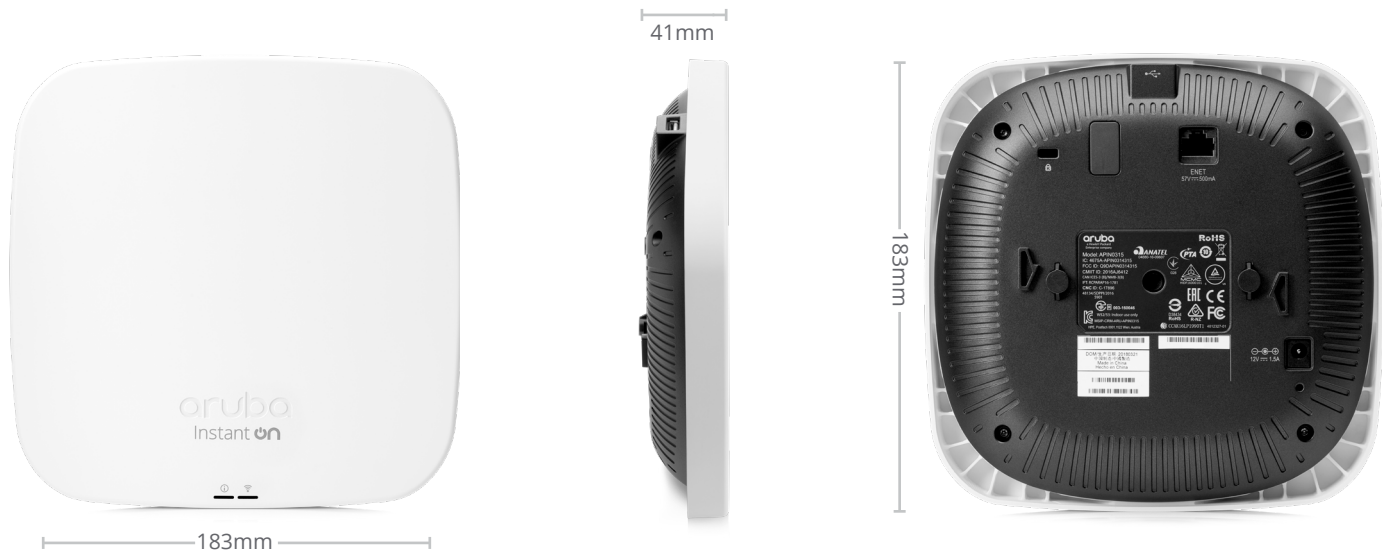

技術規格

包裝內容

- Aruba Instant On AP15 室內型 AP
- Aruba Instant On AP15 快速入門指南
- 天花板軌道安裝夾
- 平面安裝夾
- 乙太網路纜線

射頻

- 雙頻，適用於同時雙頻操作
- 5 GHz 802.11ac 4x4 MIMO，使用多使用者 MIMO 支援 (Wi-Fi 5)，無線資料傳輸率最高可達 1,733 Mbps
- 2.4 GHz 802.11n 2x2 MIMO，無線資料傳輸率最高可達 300 Mbps (Wi-Fi 4)

介面

- 上行鏈路 Gigabit 乙太網路連接埠，支援 PoE-in (802.3af)
- DC 電源連接器 (12V)
- USB 主機介面 (日後使用)
- 藍牙低功耗 (Bluetooth Low Energy，BLE) 無線電
- LED 狀態指示燈 (2 個)
- 重設/LED 控制按鈕
- Kensington Security Lock

實體規格

183mm x 183mm x 41mm，不含安裝配件

重量：674g

電源

- 乙太網路供電 (PoE)：802.3af (class 3)
- 最大耗電量：14.4W (PoE)，12.7W (DC)
- DC 電源 (12V)
- 備註：電源另售

天線

整合式下傾全向天線，最大個別天線增益 3.6dBi (2.4GHz) 與 6.0dBi (5GHz)

安裝

本 AP 隨附用於固定在懸吊式天花板軌道的 (黑色) 固定夾，以及用於固定在平面 (牆壁/天花板) 的 (白色) 固定夾

法規遵循與安全性

UL2043 Plenum Rating

環境與可靠性

- 作業溫度：0°C 至 +50°C (+32°F 至 +122°F)
- MTBF：在 +25°C 時 91.6 萬小時 (105 年)

行業認證

- UL 2043 plenum rating (防火認證)
- EN 60601-1-1 與 EN 60601-1-2 (用於部署在醫療環境)
- Wi-Fi Alliance 認證的 (WFA) 802.11ac 搭配 Wave 2 (Wi-Fi 5)、WPA2、WPA3

管理選項

- Instant On 行動應用程式 (Android 和 iOS)
- 雲端入口網站：Portal.ArubaInstantOn.com

保固與支援

- Aruba Instant On 提供 2 年*保固及前 90 天 24 小時全年無休的電話支援，保固期間還享有線上客服支援。擁有本產品即可享有社群支援。
- 如需延長支援服務，請為 AP 購買 Foundation Care 合約。產品 SKU 為 HK1Y0E。

*2 年保固適用於「裝置啟動日期」為 2021 年 6 月 15 日或以後的 AP，否則裝置保固期限為 1 年。